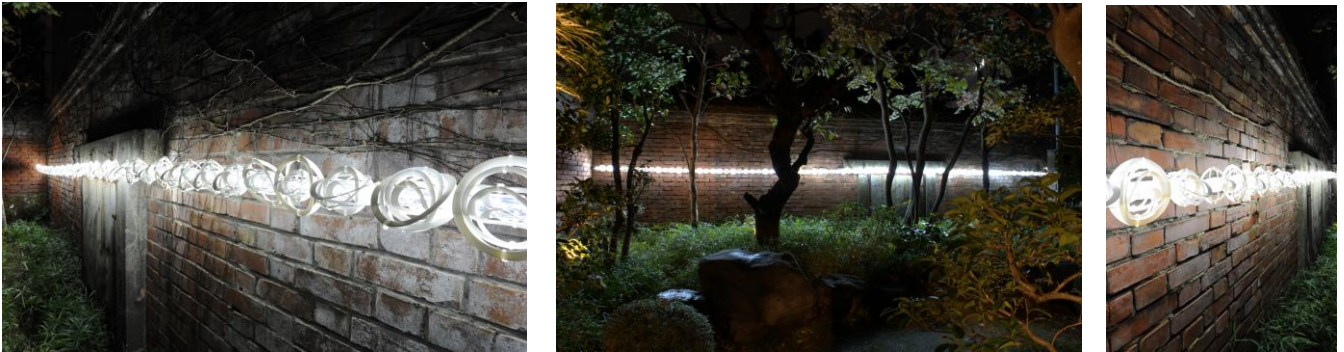

1999年ー埼玉県（築100年の建築物での展示風景）

1999年ー東京都ー羽村市公共施設内ー

2014年ー第4回アートアイランズTOKYO.国際美術展

2016年ー第6回アートアイランズTOKYO.国際美術展

2016年 東京都 羽村市ゆとろぎホール

2017年 埼玉県 蔵と現代アート（明治時代の建物—風凜—にて）

2018年 東京都 日本橋SPCギャラリー

2019年埼玉県 蔵と現代アート（観光案内所内）