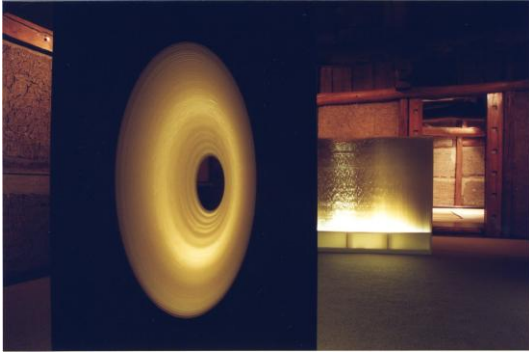

1999年ー埼玉県（築100年の建築物での展示風景）

1999年ー東京都ー羽村市公共施設内ー

2014年ー第4回アートアイランズTOKYO.国際美術展

2016年ー第6回アートアイランズTOKYO.国際美術展

2016年 東京都 羽村市ゆとろぎホール

2017年 埼玉県 蔵と現代アート（明治時代の建物—風凜—にて）

2018年 東京都 日本橋SPCギャラリー

2019年埼玉県 蔵と現代アート（観光案内所内）