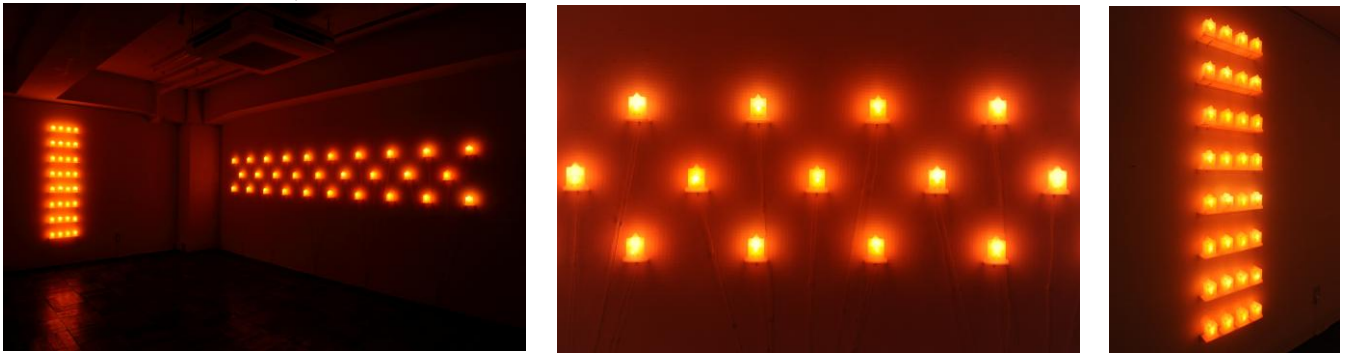

1999年ー埼玉県（築100年の建築物での展示風景）

1999年ー東京都ー羽村市公共施設内ー

2014年ー第4回アートアイランズTOKYO.国際美術展

2016年ー第6回アートアイランズTOKYO.国際美術展

2016年 東京都 羽村市ゆとろぎホール

2017年 埼玉県 蔵と現代アート（明治時代の建物—風凜—にて）

2018年 東京都 日本橋SPCギャラリー

2019年埼玉県 蔵と現代アート（観光案内所内）