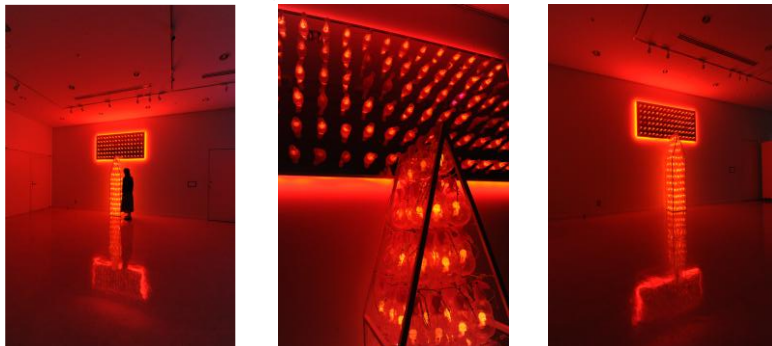

2023年 東京都 池袋 IAGアワード