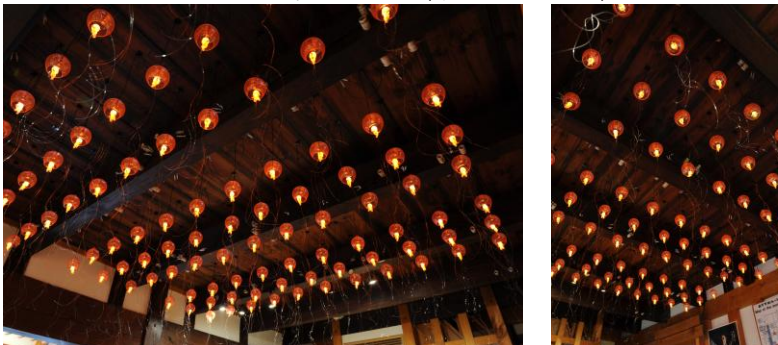

1999年ー埼玉県（築100年の建築物での展示風景）

1999年ー東京都ー羽村市公共施設内ー

2014年ー第4回アートアイランズTOKYO.国際美術展

2016年ー第6回アートアイランズTOKYO.国際美術展

2016年 東京都 羽村市ゆとろぎホール

2017年 埼玉県 蔵と現代アート（明治時代の建物—風凜—にて）

2018年 東京都 日本橋SPCギャラリー

2019年埼玉県 蔵と現代アート（観光案内所内）