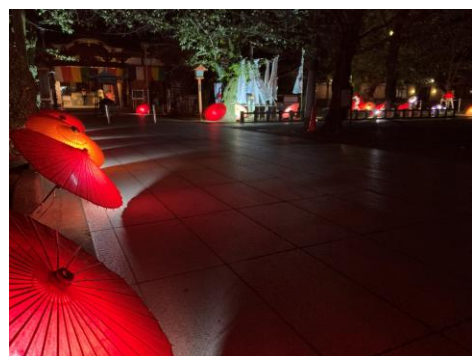

2023 - 2024年 埼玉県 川越市 川越REMIX - 食・音・光の融合 (川越観光協会)