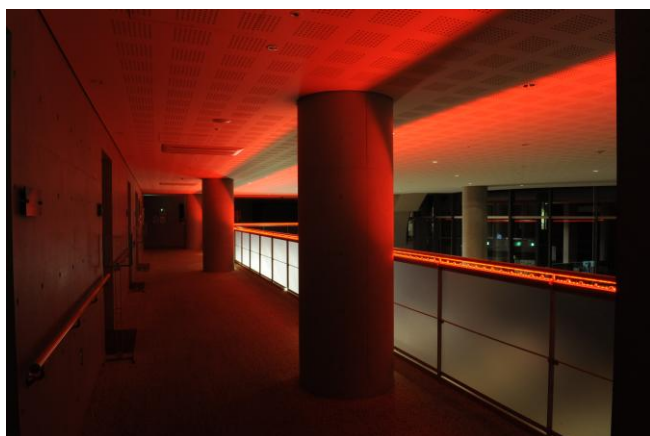

2024年 東京都 羽村市 ゆとろぎホール