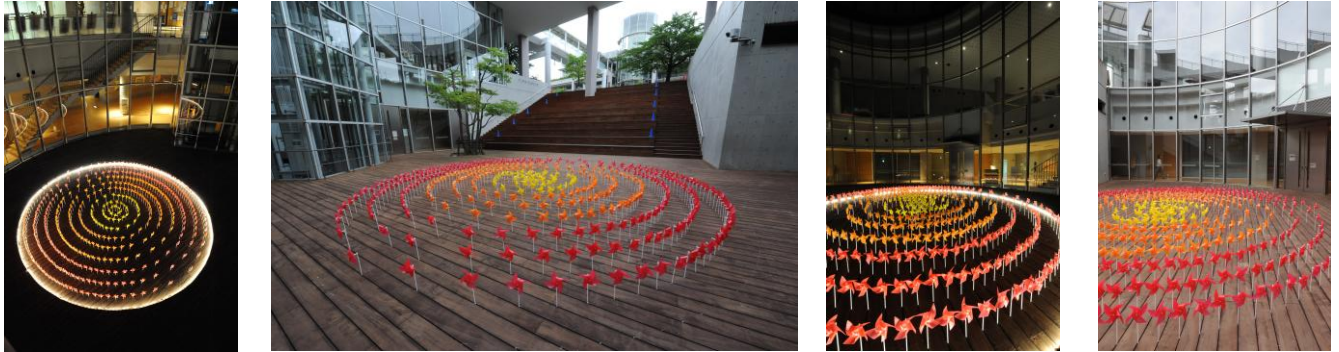

2023年 東京都 羽村市 ゆとろぎホール