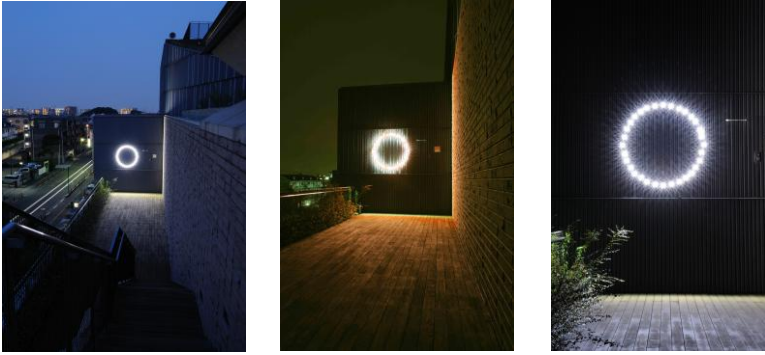

1999年ー埼玉県（築100年の建築物での展示風景）

1999年ー東京都ー羽村市公共施設内ー

2014年ー第4回アートアイランズTOKYO.国際美術展

2016年ー第6回アートアイランズTOKYO.国際美術展

2016年 東京都 羽村市ゆとろぎホール

2017年 埼玉県 蔵と現代アート（明治時代の建物—風凜—にて）

2018年 東京都 日本橋SPCギャラリー

2019年埼玉県 蔵と現代アート（観光案内所内）