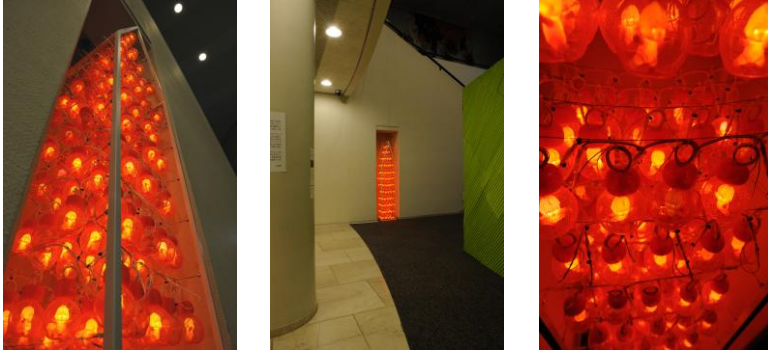

2021年 東京都 青梅市美術館