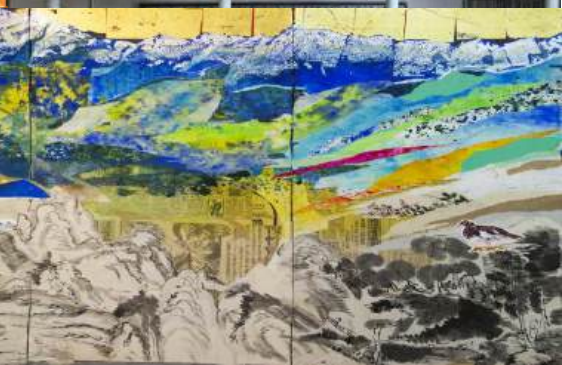

洞生 (2019) 400x250cm VOCA展 出展作

山紫水明 (2016年)
屏風に和紙 180×400cm

山の唄 2017年
北アルプス国際芸術祭
和紙に顔料、竹
3×20m

芸術祭 混浴温泉世界
関連事業末広温泉浴場壁画制作
(2015年) 大分県 壁画用塗料

噴華 (2019年) 1,620×1,303mm パネルに顔料

阿蘇山の噴火を題材とした作品。噴火によって流れついたといわれている土地の砂等を顔料として使用し、絵画制作をおこなった。

KYUSYU NEW ART (博多阪急) 2021年

華唄 (2021年) 100×80 c m
和紙に顔料

清流 齊藤清美術館にて公開滞在制作 パネルに顔料（福島 柳津）同美術館収蔵（2020年）

大平由香理

華島 パネルに顔料 (2019年) 162×130cm パネルに顔料

つなぎ美術館での滞在制作個展出品作品。現地でスケッチを重ねて、採取した石等を砕き、画面の一部に使用している。

津奈木町風土研究 (2021年) サイズ可変
福祉施設の利用者へ「思い出に残る料理」のアンケートをとり、絵画化したシリーズ