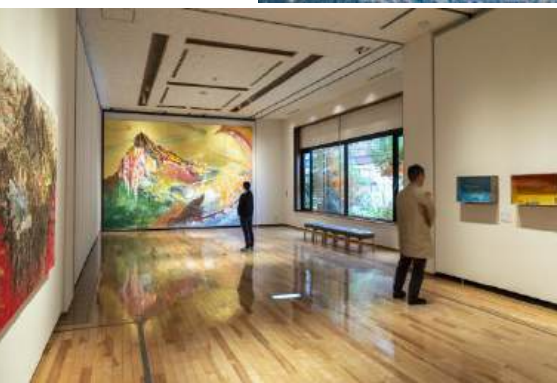

つなぐ (2019年)
3×5m
パネルに顔料
アーティストインレ
ジデンスつなぎ
(津奈木町 蔵)