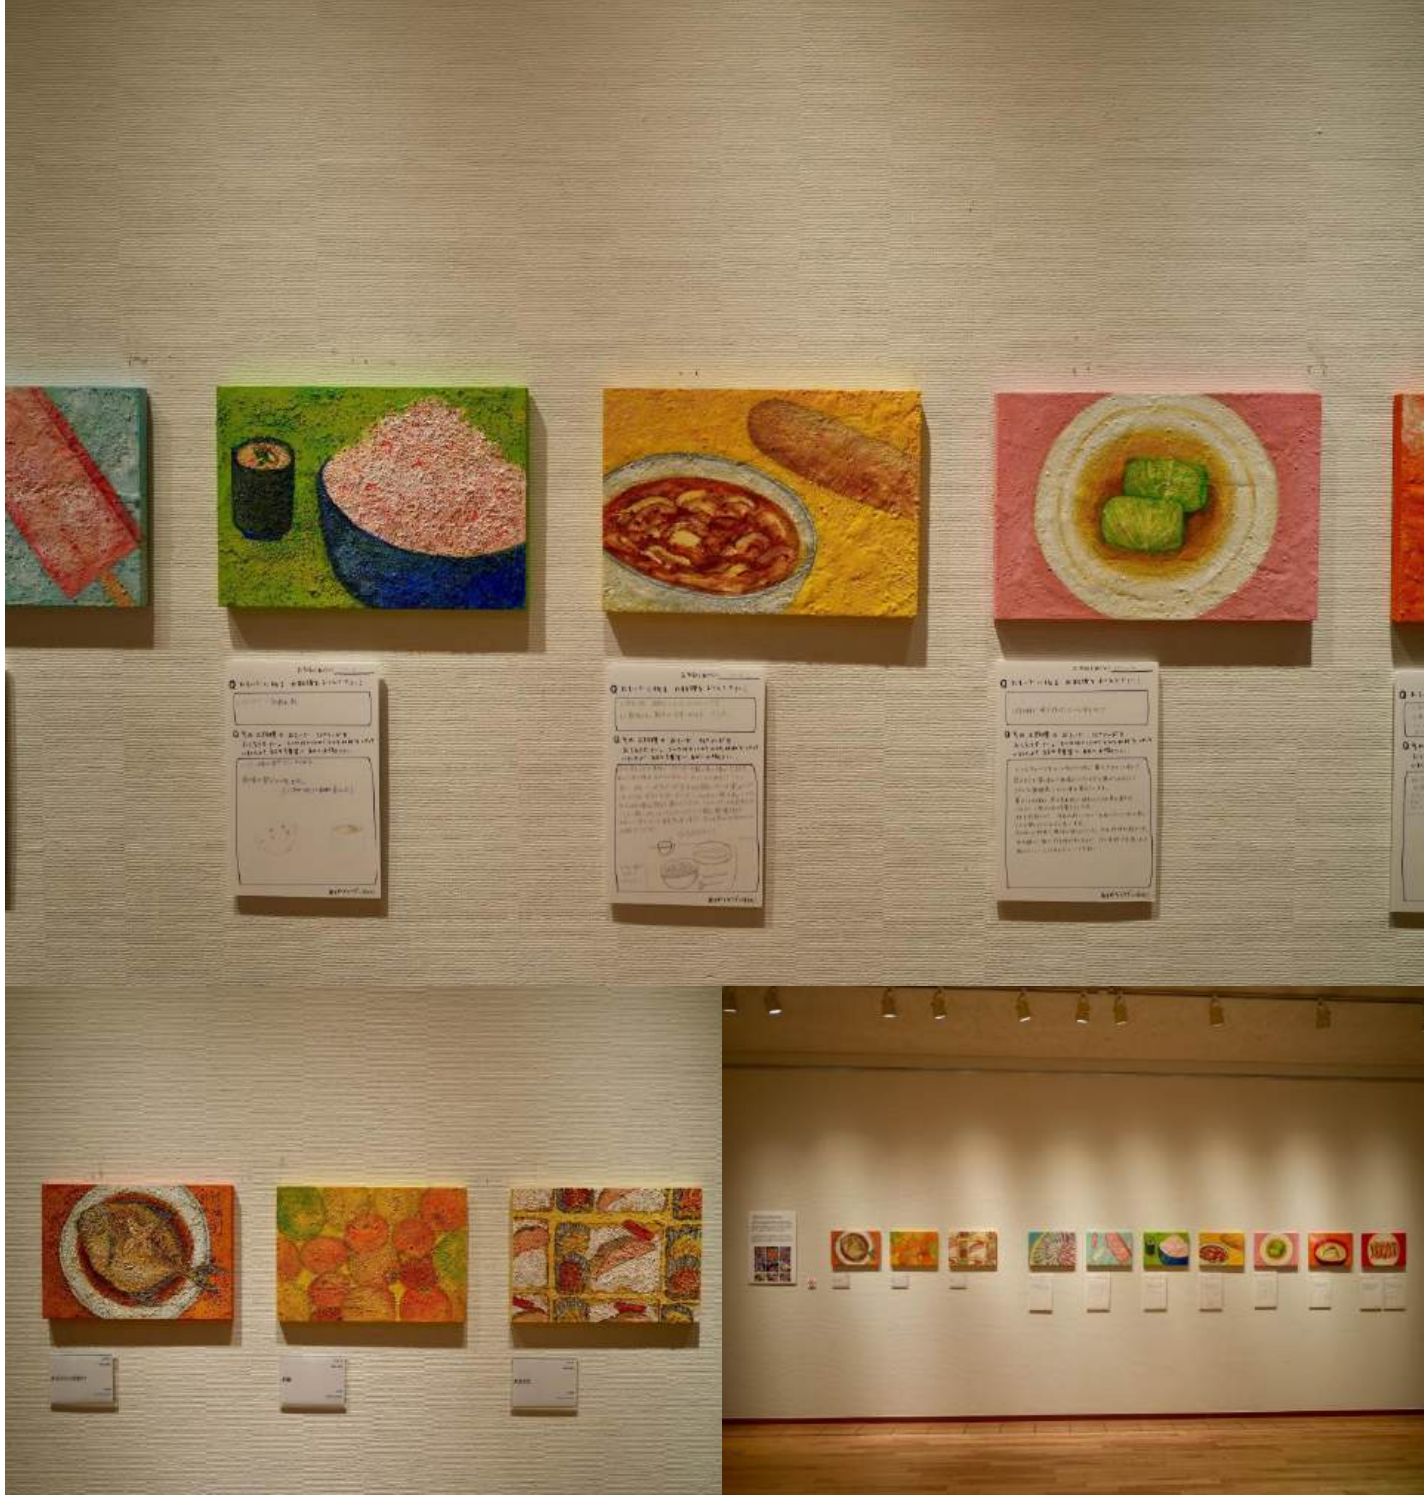

KYUSYU NEW ART (博多阪急) 2021年

華唄 (2021年) 100×80 c m
和紙に顔料

清流 齊藤清美術館にて公開滞在制作 パネルに顔料（福島 柳津）同美術館収蔵（2020年）

大平由香理

華島 パネルに顔料 (2019年) 162×130cm パネルに顔料

つなぎ美術館での滞在制作個展出品作品。現地でスケッチを重ねて、採取した石等を砕き、画面の一部に使用している。

津奈木町風土研究 (2021年) サイズ可変
福祉施設の利用者へ「思い出に残る料理」のアンケートをとり、絵画化したシリーズ