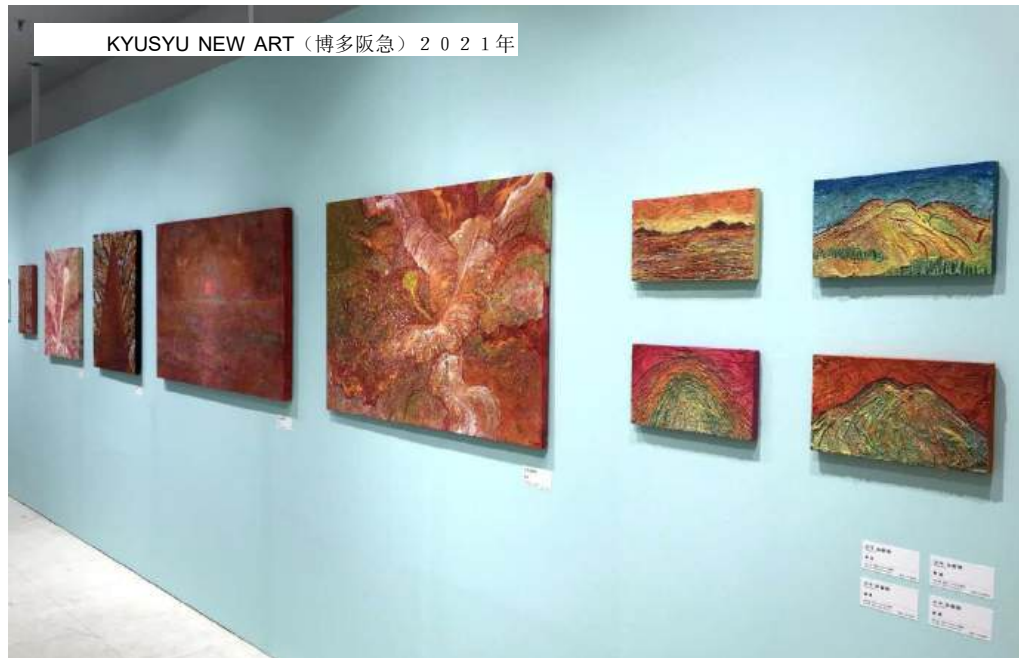

華山

(181×181cm) パネル、砂、顔料、箔、膠、他
ART AWARD NEXT II 入選作品

華山 2013年 187×176cm パネルに顔料

レインボーマグマ(2020) パネルに顔料
72×53cm

「わくわくやま」 F50

1167×803mm

わくわく山 2013年

たけいろ竹工芸職人とのコラボレーション展示（アートマンス2020）

KYUSYU NEW ART (博多阪急) 2021年

華唄 (2021年) 100×80 c m
和紙に顔料

清流 齊藤清美術館にて公開滞在制作 パネルに顔料（福島 柳津）同美術館収蔵（2020年）

大平由香理

華島 パネルに顔料 (2019年) 162×130cm パネルに顔料

つなぎ美術館での滞在制作個展出品作品。現地でスケッチを重ねて、採取した石等を砕き、画面の一部に使用している。

津奈木町風土研究 (2021年) サイズ可変
福祉施設の利用者へ「思い出に残る料理」のアンケートをとり、絵画化したシリーズ