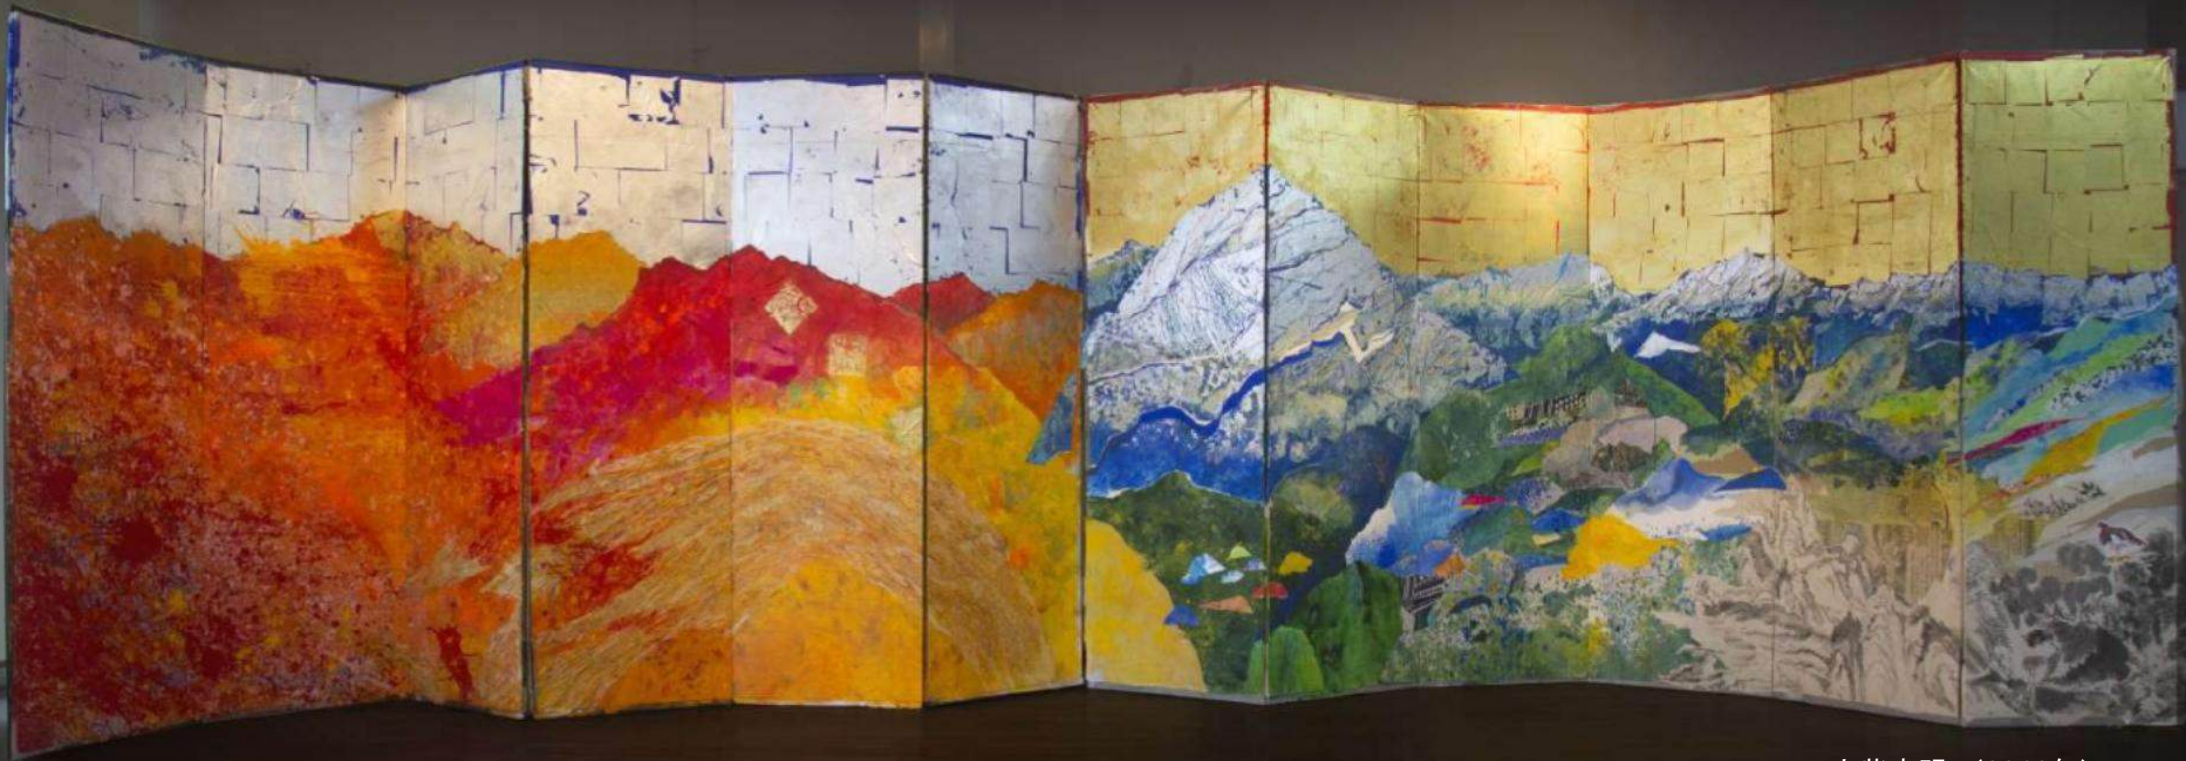

洞生 (2019) 400x250cm VOCA展 出展作

山紫水明 (2016年)
屏風に和紙 180×400cm

山の唄 2017年
北アルプス国際芸術祭
和紙に顔料、竹
3×20m

芸術祭 混浴温泉世界
関連事業末広温泉浴場壁画制作
(2015年) 大分県 壁画用塗料

噴華 (2019年) 1,620×1,303mm パネルに顔料

阿蘇山の噴火を題材とした作品。噴火によって流れついたといわれている土地の砂等を顔料として使用し、絵画制作をおこなった。

KYUSYU NEW ART (博多阪急) 2021年

華唄 (2021年) 100×80 c m
和紙に顔料

清流 齊藤清美術館にて公開滞在制作 パネルに顔料（福島 柳津）同美術館収蔵（2020年）

大平由香理

華島 パネルに顔料 (2019年) 162×130cm パネルに顔料

つなぎ美術館での滞在制作個展出品作品。現地でスケッチを重ねて、採取した石等を砕き、画面の一部に使用している。

津奈木町風土研究 (2021年) サイズ可変
福祉施設の利用者へ「思い出に残る料理」のアンケートをとり、絵画化したシリーズ

橙の風景 (2019年) 1167×803mm

海景 (2019年) 72×53cm 和紙に顔料
サイズ可変 1点 50万円+税

2020.7.5 (2020年) 727×530mm 災害土砂を絵具として使用した作品

とびこみ台 (2019年) 455×330mm

となりの花は赤い (2019年) 455×330mm

たそがれ時 (2019年) 1303×804mm

ふかふか (2019年) 365×597×120mm

たゆたう (2019年) 365×597×120mm

しらぬいの海（2019年）可変 パネルに顔料

つなぎ美術館での滞在制作個展、出品作品。町の祭りでワークショップをおこない、町の皆さんに海の生き物を作ってもらい、それを取り入れながら作品化。町で新に始めた陶芸も組み込みながら、穏やかな海を表現した。

朝陽（2021年）117×91cm
パネルに顔料

たそがれどき (2021年) 730×1030mm

つなぐ (2019年)
3×5m
パネルに顔料
アーティストインレ
ジデンスつなぎ
(津奈木町 蔵)