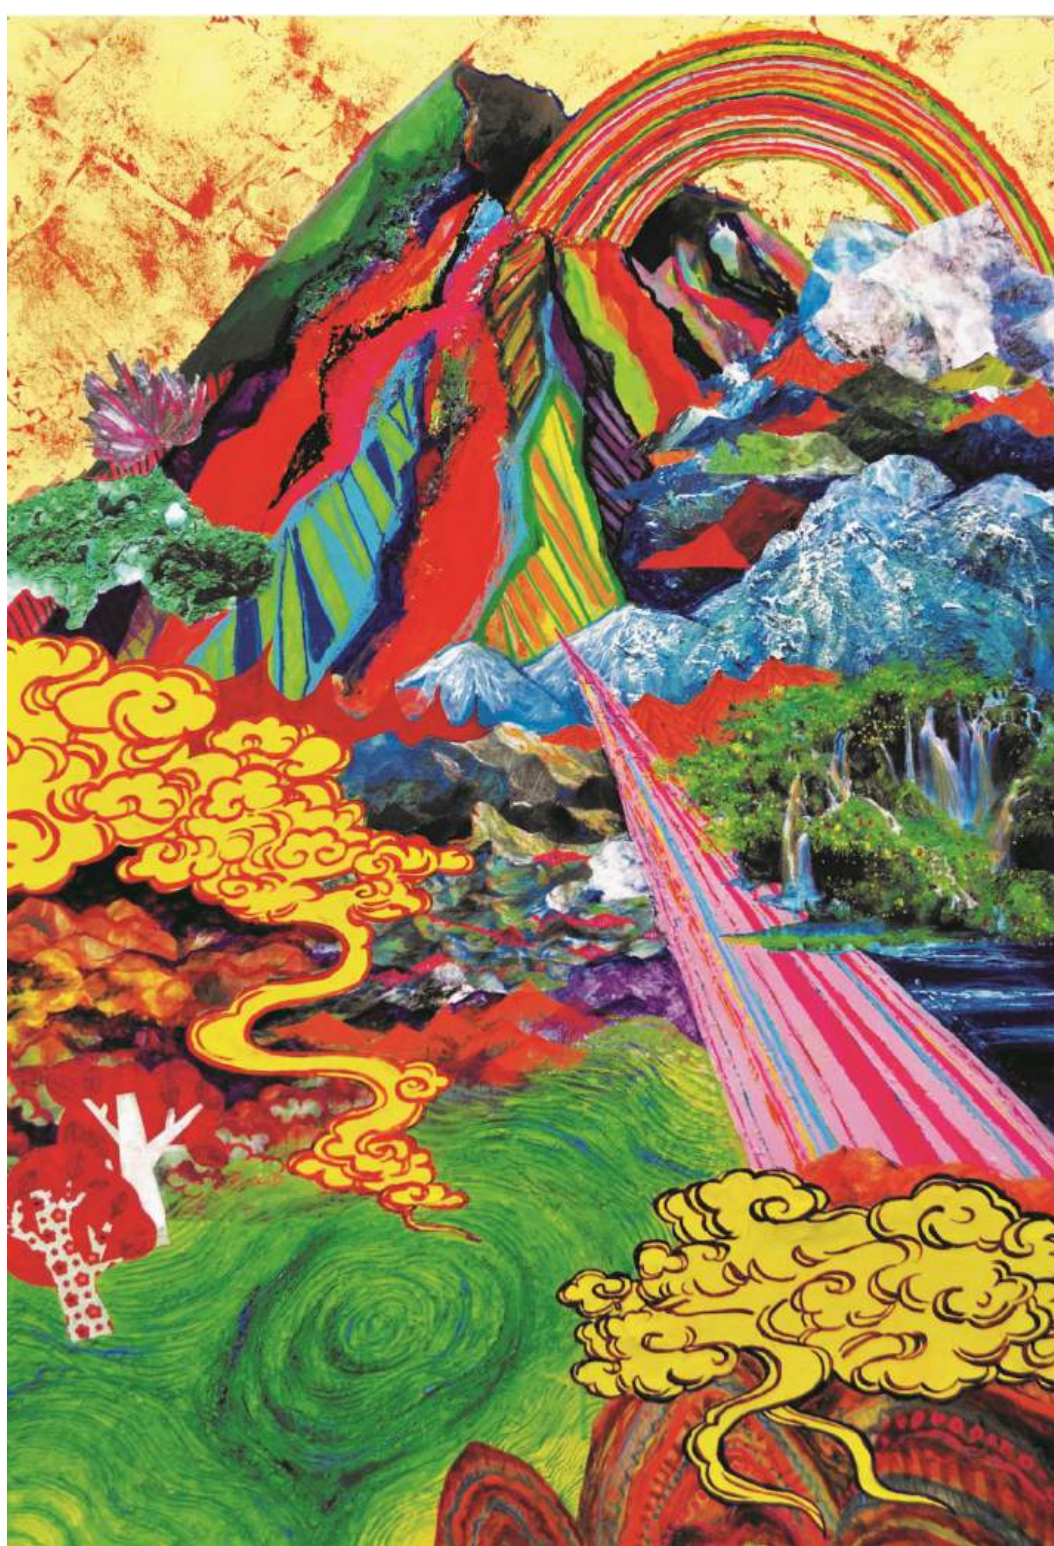

レインボーマグマ(2020) パネルに顔料
72×53cm