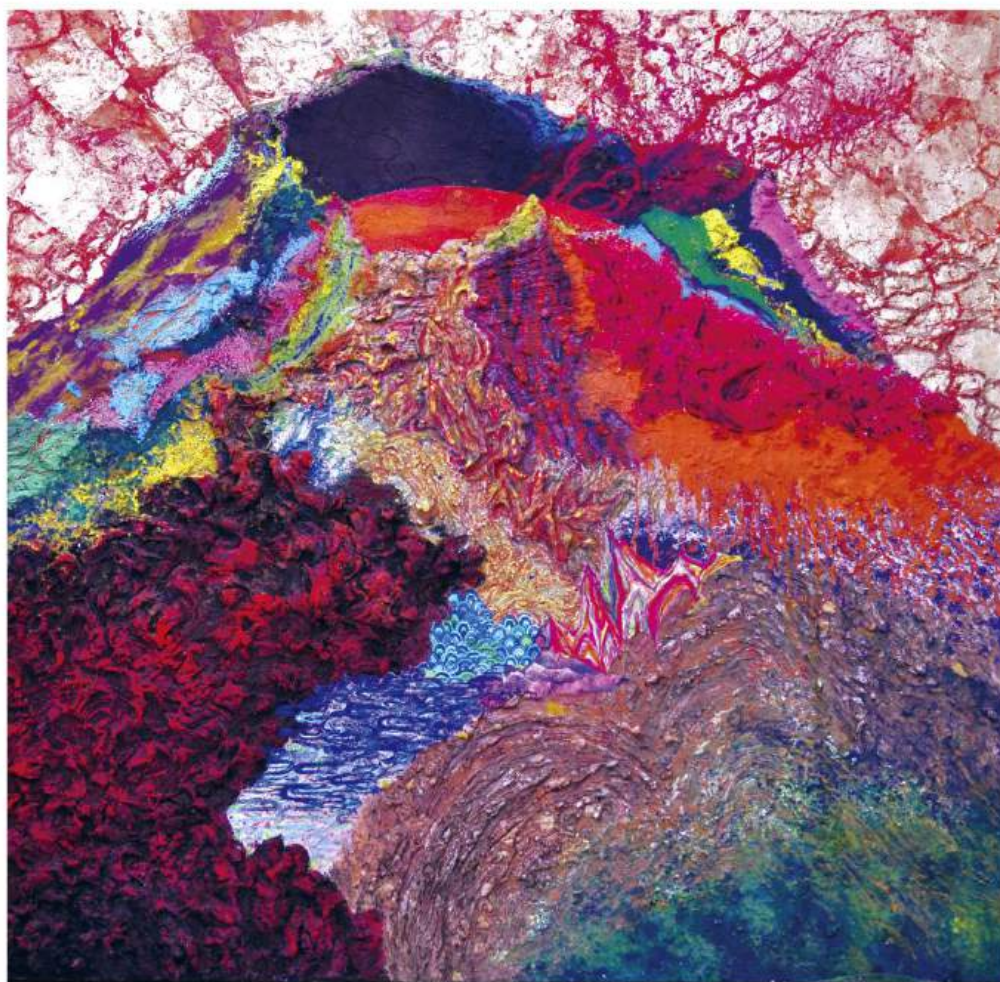

洞生 (2019) 400x250cm VOCA展 出展作

山紫水明 (2016年)
屏風に和紙 180×400cm

山の唄 2017年
北アルプス国際芸術祭
和紙に顔料、竹
3×20m

芸術祭 混浴温泉世界
関連事業末広温泉浴場壁画制作
(2015年) 大分県 壁画用塗料

噴華 (2019年) 1,620×1,303mm パネルに顔料

阿蘇山の噴火を題材とした作品。噴火によって流れついたといわれている土地の砂等を顔料として使用し、絵画制作をおこなった。

華山

(181×181cm) パネル、砂、顔料、箔、膠、他
ART AWARD NEXT II 入選作品

華山 2013年 187×176cm パネルに顔料

レインボーマグマ(2020) パネルに顔料
72×53cm

「わくわくやま」 F50

1167×803mm

わくわく山 2013年

たけいろ竹工芸職人とのコラボレーション展示（アートマンス2020）

KYUSYU NEW ART (博多阪急) 2021年

華唄 (2021年) 100×80 c m
和紙に顔料

清流 齊藤清美術館にて公開滞在制作 パネルに顔料（福島 柳津）同美術館収蔵（2020年）

大平由香理

華島 パネルに顔料 (2019年) 162×130cm パネルに顔料

つなぎ美術館での滞在制作個展出品作品。現地でスケッチを重ねて、採取した石等を砕き、画面の一部に使用している。

津奈木町風土研究 (2021年) サイズ可変
福祉施設の利用者へ「思い出に残る料理」のアンケートをとり、絵画化したシリーズ