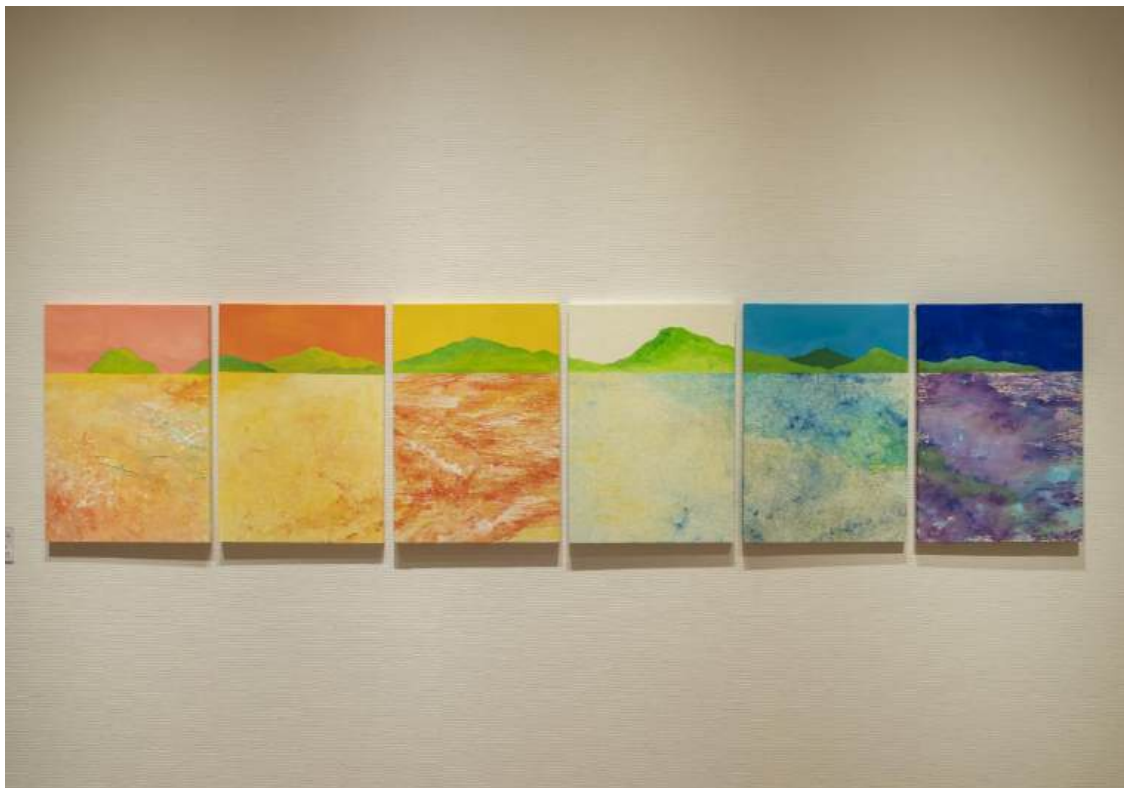

海景 (2019年) 72×53cm 和紙に顔料
サイズ可変 1点 50万円+税