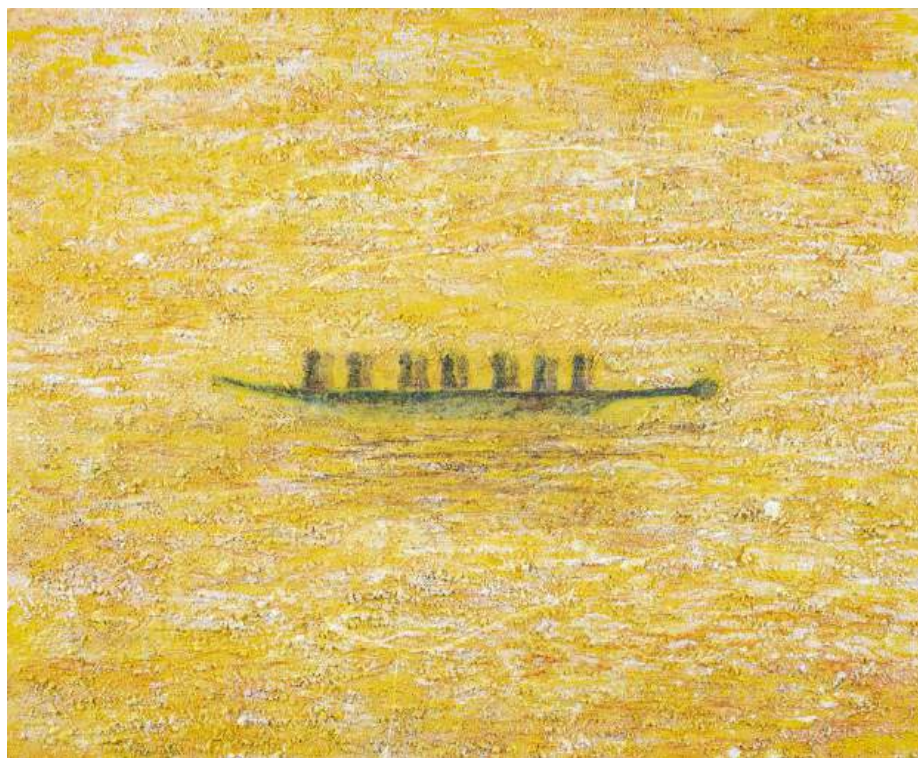

たゆたう (2019年) 365×597×120mm

しらぬいの海（2019年）可変 パネルに顔料

つなぎ美術館での滞在制作個展、出品作品。町の祭りでワークショップをおこない、町の皆さんに海の生き物を作ってもらい、それを取り入れながら作品化。町で新に始めた陶芸も組み込みながら、穏やかな海を表現した。

朝陽（2021年）117×91cm
パネルに顔料

たそがれどき (2021年) 730×1030mm

つなぐ (2019年)
3×5m
パネルに顔料
アーティストインレ
ジデンスつなぎ
(津奈木町 蔵)