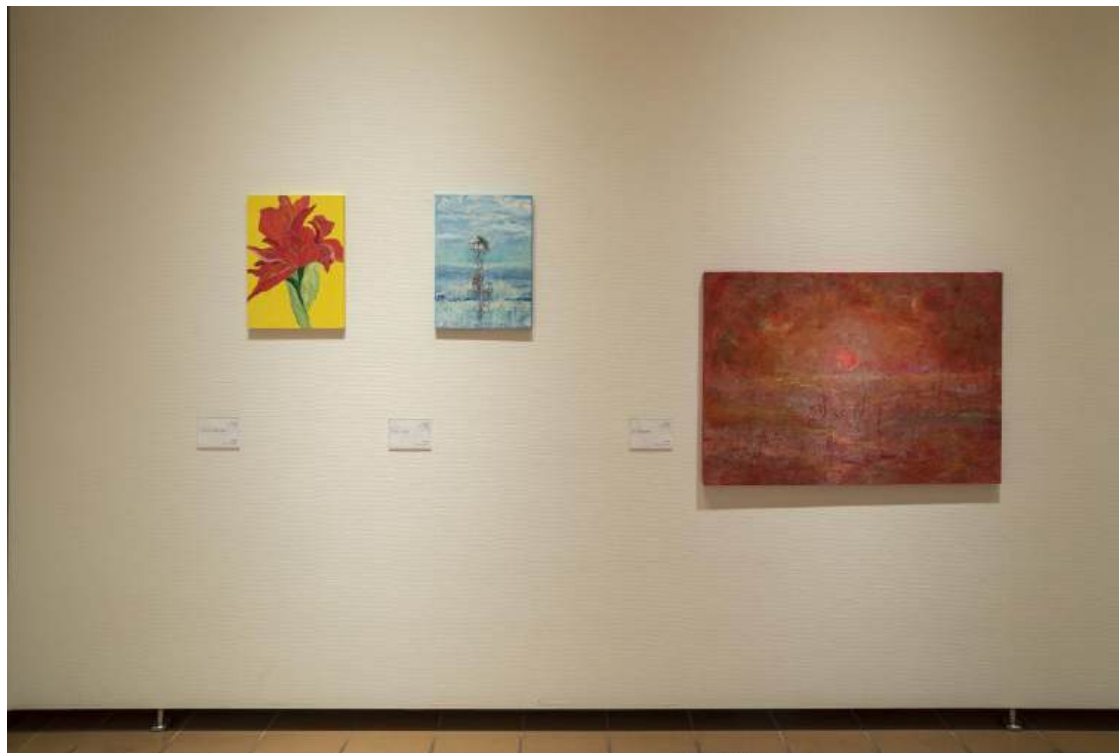

となりの花は赤い (2019年) 455×330mm