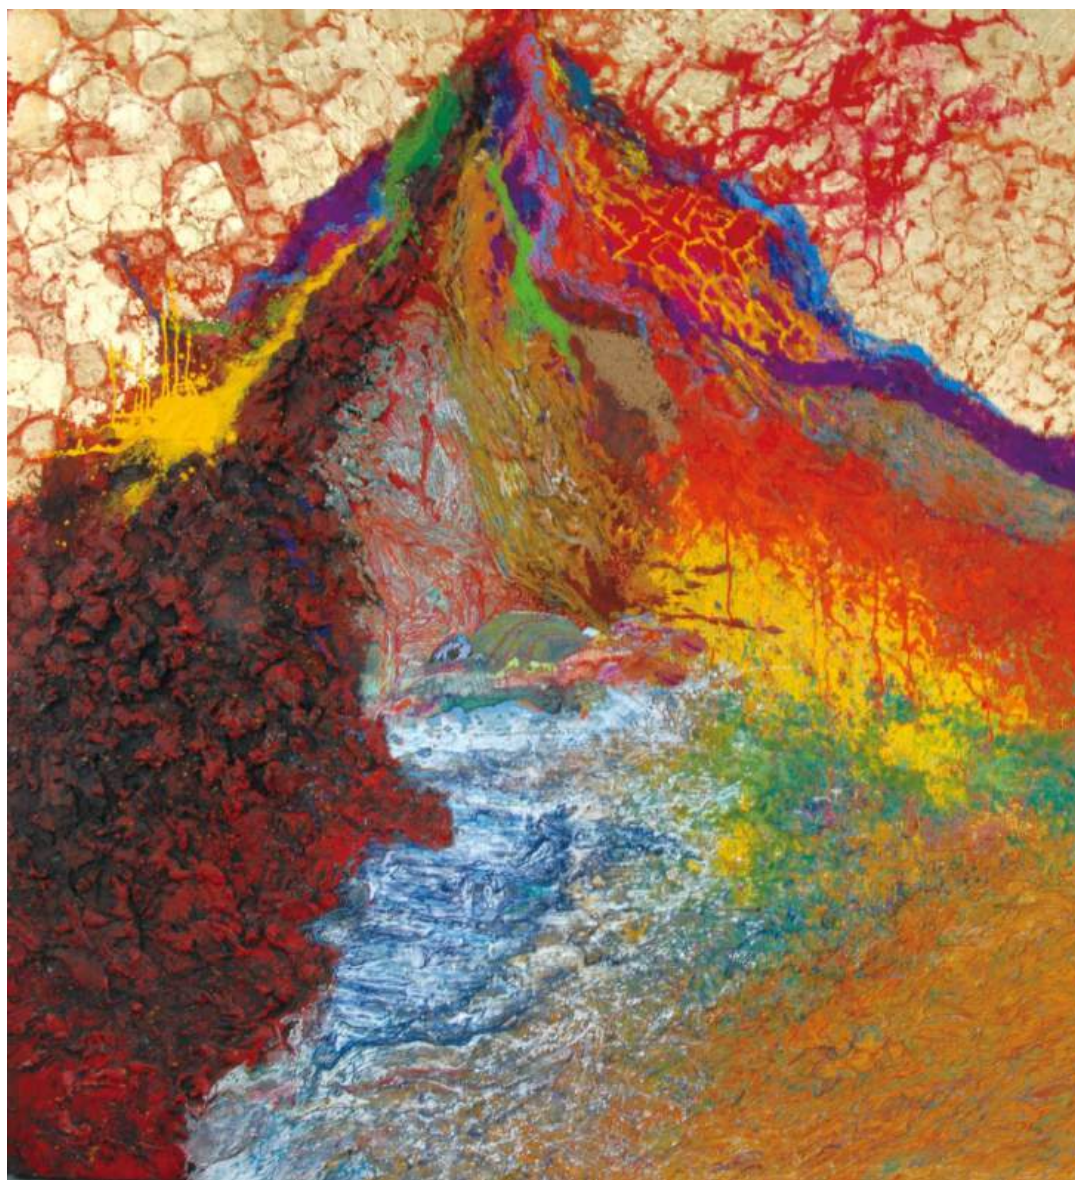

洞生 (2019) 400x250cm VOCA展 出展作

山紫水明 (2016年)
屏風に和紙 180×400cm

山の唄 2017年
北アルプス国際芸術祭
和紙に顔料、竹
3×20m

芸術祭 混浴温泉世界
関連事業末広温泉浴場壁画制作
(2015年) 大分県 壁画用塗料

噴華 (2019年) 1,620×1,303mm パネルに顔料

阿蘇山の噴火を題材とした作品。噴火によって流れついたといわれている土地の砂等を顔料として使用し、絵画制作をおこなった。

華山

(181×181cm) パネル、砂、顔料、箔、膠、他
ART AWARD NEXT II 入選作品

華山 2013年 187×176cm パネルに顔料

レインボーマグマ(2020) パネルに顔料
72×53cm

「わくわくやま」 F50

1167×803mm

わくわく山 2013年

たけいろ竹工芸職人とのコラボレーション展示（アートマンス2020）

KYUSYU NEW ART (博多阪急) 2021年

華唄 (2021年) 100×80 c m
和紙に顔料

清流 齊藤清美術館にて公開滞在制作 パネルに顔料（福島 柳津）同美術館収蔵（2020年）

大平由香理

華島 パネルに顔料 (2019年) 162×130cm パネルに顔料

つなぎ美術館での滞在制作個展出品作品。現地でスケッチを重ねて、採取した石等を砕き、画面の一部に使用している。

津奈木町風土研究 (2021年) サイズ可変
福祉施設の利用者へ「思い出に残る料理」のアンケートをとり、絵画化したシリーズ