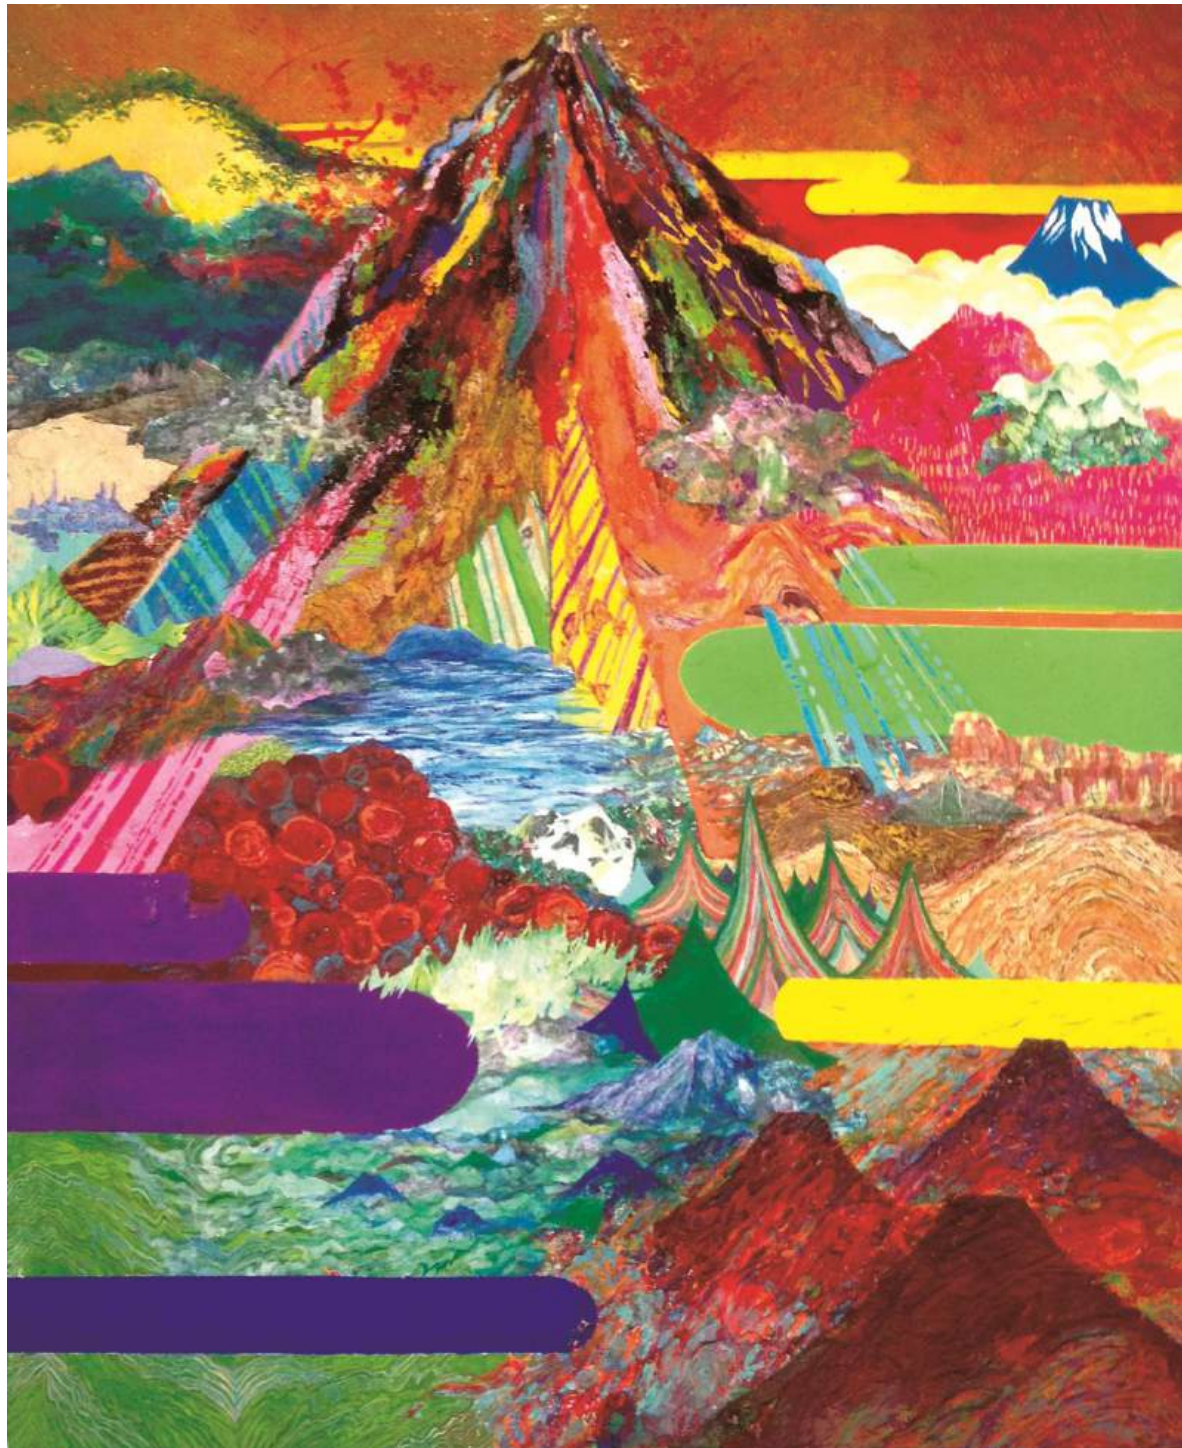

洞生 (2019) 400x250cm VOCA展 出展作

山紫水明 (2016年)
屏風に和紙 180×400cm

山の唄 2017年
北アルプス国際芸術祭
和紙に顔料、竹
3×20m

芸術祭 混浴温泉世界
関連事業末広温泉浴場壁画制作
(2015年) 大分県 壁画用塗料

噴華 (2019年) 1,620×1,303mm パネルに顔料

阿蘇山の噴火を題材とした作品。噴火によって流れついたといわれている土地の砂等を顔料として使用し、絵画制作をおこなった。

たゆたう (2019年) 365×597×120mm

しらぬいの海（2019年）可変 パネルに顔料

つなぎ美術館での滞在制作個展、出品作品。町の祭りでワークショップをおこない、町の皆さんに海の生き物を作ってもらい、それを取り入れながら作品化。町で新に始めた陶芸も組み込みながら、穏やかな海を表現した。

朝陽（2021年）117×91cm
パネルに顔料

たそがれどき (2021年) 730×1030mm

つなぐ (2019年)
3×5m
パネルに顔料
アーティストインレ
ジデンスつなぎ
(津奈木町 蔵)

脈流（2023年）3×14m
和紙に顔料 アーティストインミュージアムVOL12 大平由香理（岐阜県美術館）

海をつくろう（2017年）支援学校での活動 画用紙、水性絵具他

はぎの森（2017年）サイス可変 福祉施設でのワークショップ活動 ペン、画用紙、水性絵具 他

苑 2015年 1620×1303mm

重磐岩 (2023年) 36000×50000mm サイズ可変 和紙に顔料

熊本県つなぎ美術館での3年間での滞在制作個展の成果発表展 出品作品。個展期間中は会場内の一角で公開制作と参加型ワークショップを実施。来場者が作品制作に関われる作品とした。