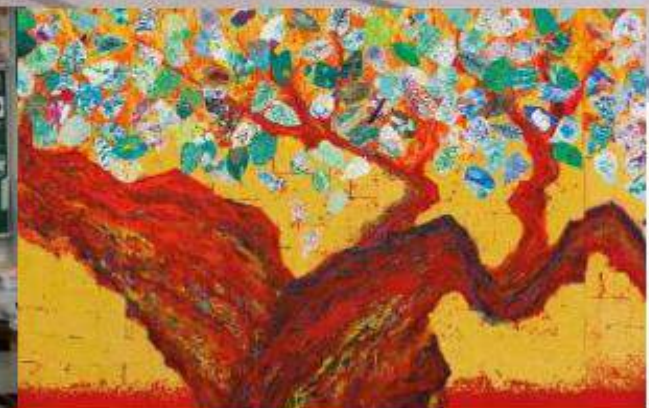

岐阜県瑞穂市 CCN センター 常設作品制作（母校の全校生徒 740 名と共作）2023 年