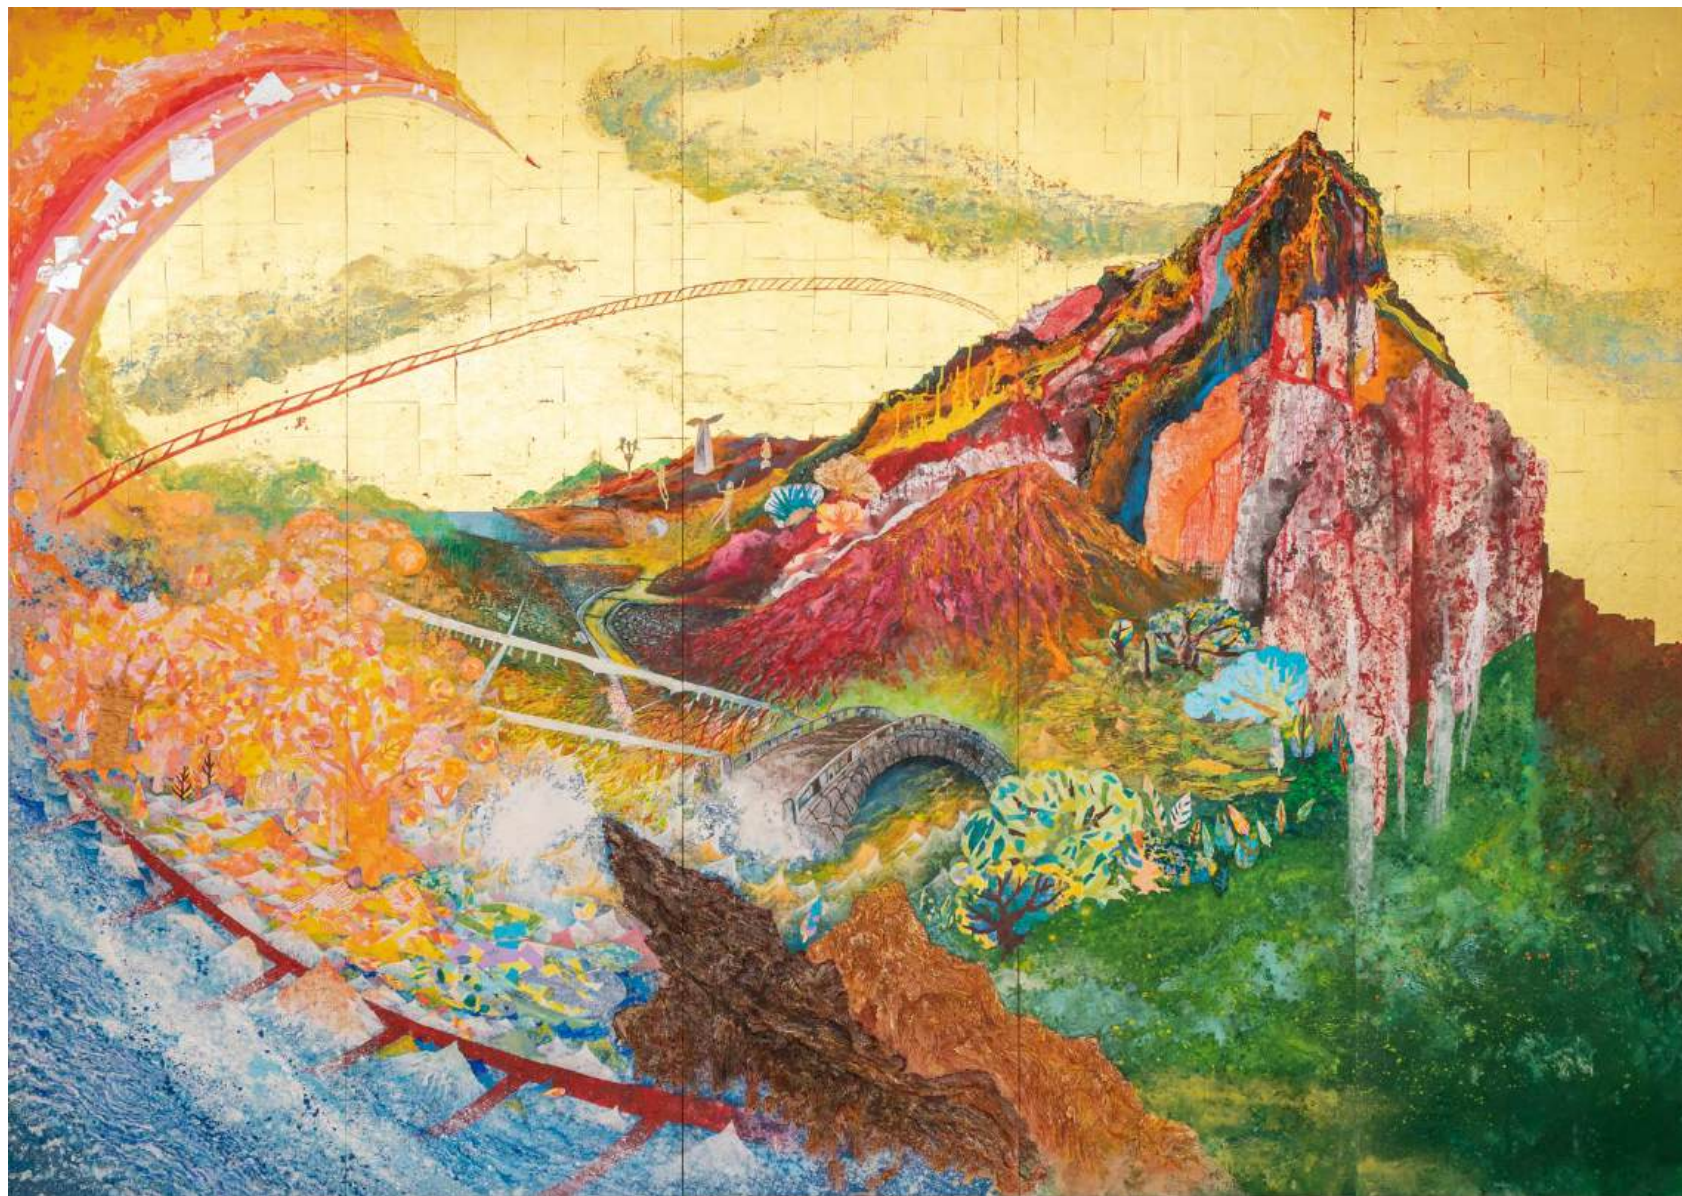

洞生 (2019) 400x250cm VOCA展 出展作

山紫水明 (2016年)
屏風に和紙 180×400cm

山の唄 2017年
北アルプス国際芸術祭
和紙に顔料、竹
3×20m

芸術祭 混浴温泉世界
関連事業末広温泉浴場壁画制作
(2015年) 大分県 壁画用塗料

噴華 (2019年) 1,620×1,303mm パネルに顔料

阿蘇山の噴火を題材とした作品。噴火によって流れついたといわれている土地の砂等を顔料として使用し、絵画制作をおこなった。

たゆたう (2019年) 365×597×120mm

しらぬいの海（2019年）可変 パネルに顔料

つなぎ美術館での滞在制作個展、出品作品。町の祭りでワークショップをおこない、町の皆さんに海の生き物を作ってもらい、それを取り入れながら作品化。町で新に始めた陶芸も組み込みながら、穏やかな海を表現した。

朝陽（2021年）117×91cm
パネルに顔料

たそがれどき (2021年) 730×1030mm

つなぐ (2019年)
3×5m
パネルに顔料
アーティストインレ
ジデンスつなぎ
(津奈木町 蔵)