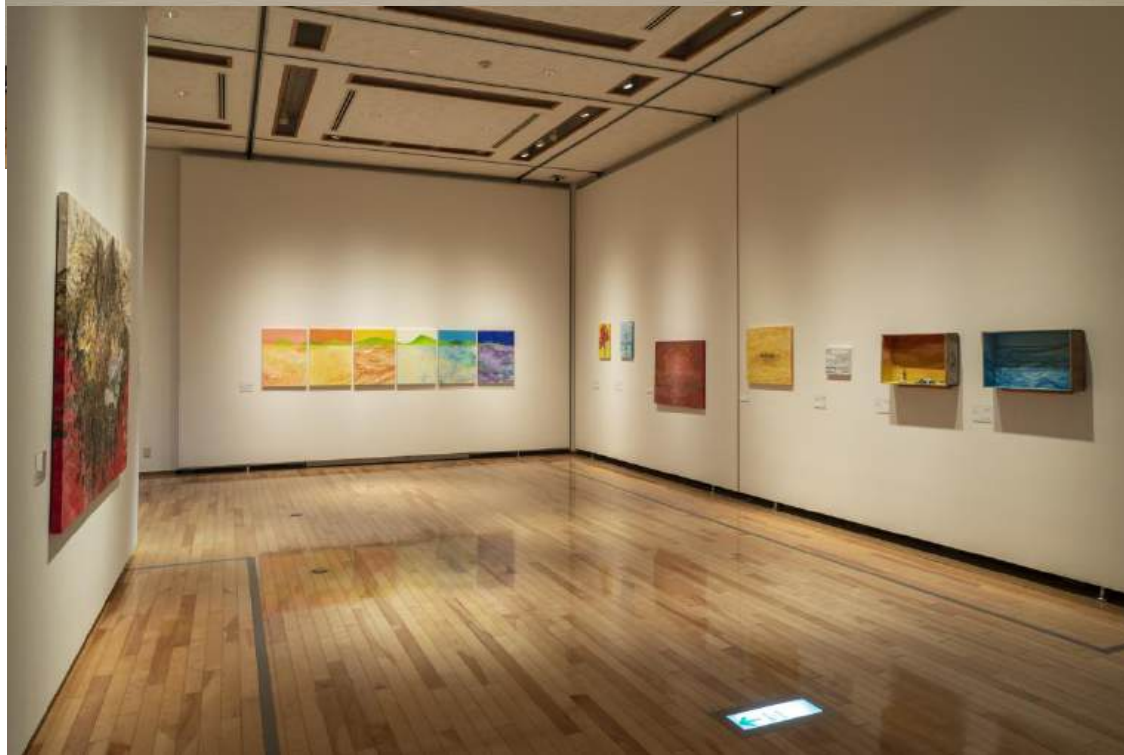

海景 (2019年) 72×53cm 和紙に顔料
サイズ可変 1点 50万円+税