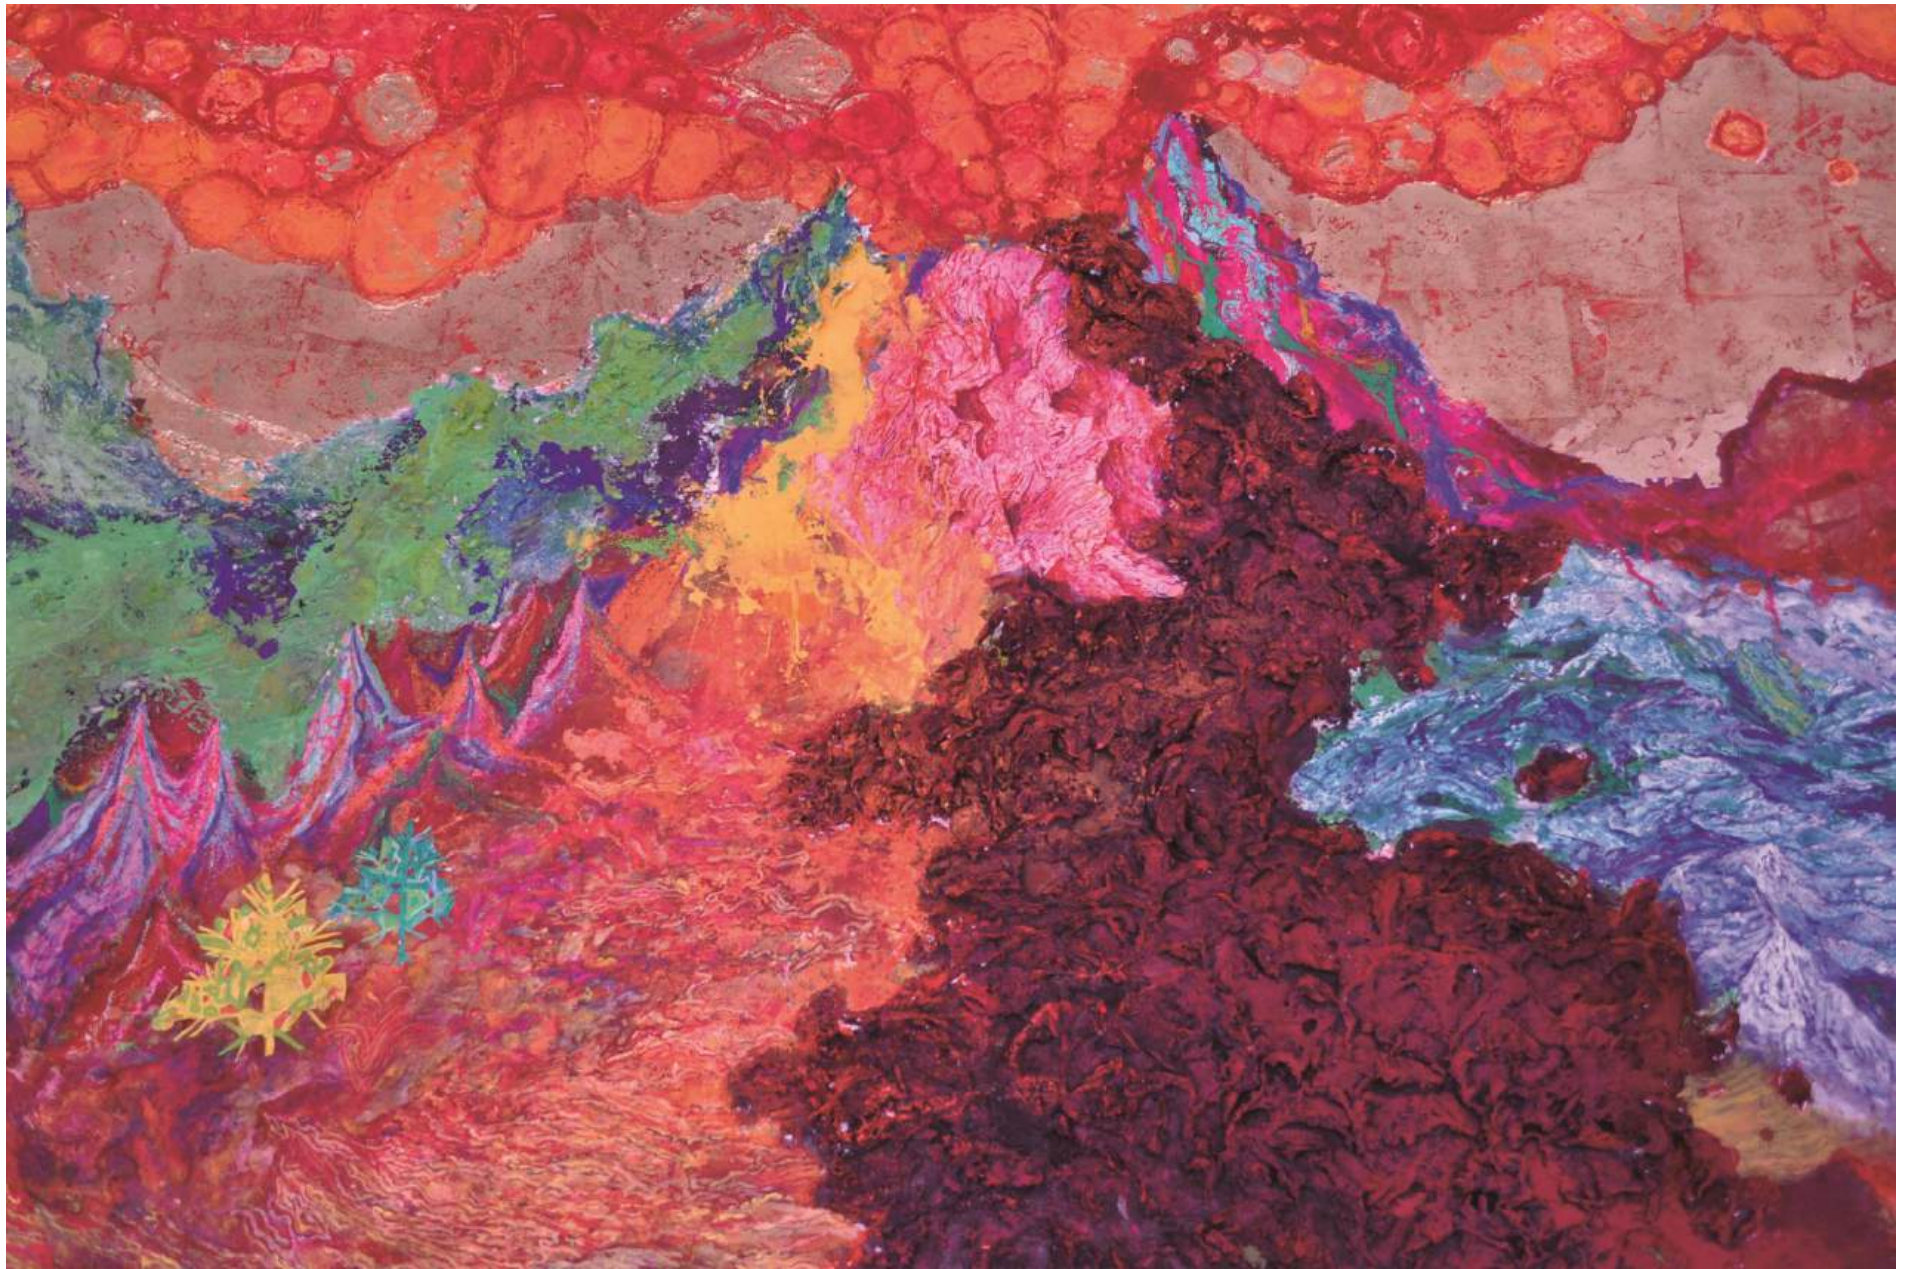

華山 2013年 187×176cm パネルに顔料