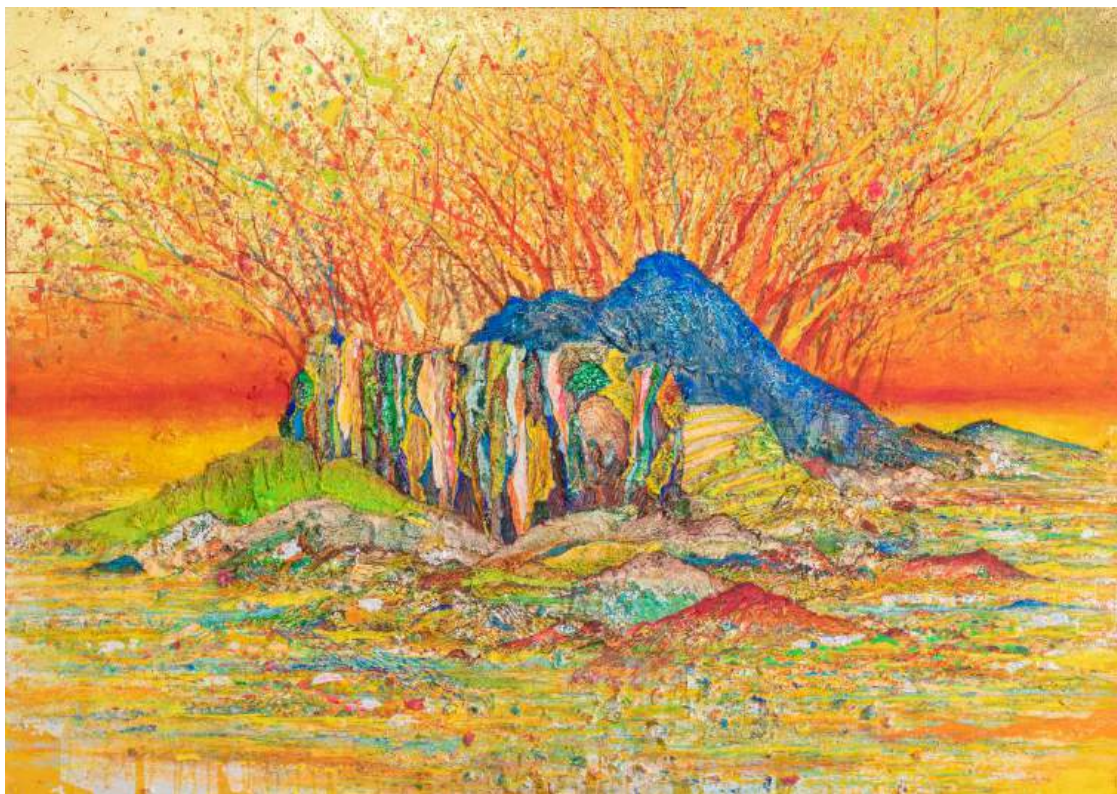

洞生 (2019) 400x250cm VOCA展 出展作

山紫水明 (2016年)
屏風に和紙 180×400cm

山の唄 2017年
北アルプス国際芸術祭
和紙に顔料、竹
3×20m

芸術祭 混浴温泉世界
関連事業末広温泉浴場壁画制作
(2015年) 大分県 壁画用塗料

噴華 (2019年) 1,620×1,303mm パネルに顔料

阿蘇山の噴火を題材とした作品。噴火によって流れついたといわれている土地の砂等を顔料として使用し、絵画制作をおこなった。

KYUSYU NEW ART (博多阪急) 2021年

華唄 (2021年) 100×80 c m
和紙に顔料

清流 齊藤清美術館にて公開滞在制作 パネルに顔料（福島 柳津）同美術館収蔵（2020年）

大平由香理

華島 パネルに顔料 (2019年) 162×130cm パネルに顔料

つなぎ美術館での滞在制作個展出品作品。現地でスケッチを重ねて、採取した石等を砕き、画面の一部に使用している。

津奈木町風土研究 (2021年) サイズ可変
福祉施設の利用者へ「思い出に残る料理」のアンケートをとり、絵画化したシリーズ

たゆたう (2019年) 365×597×120mm

しらぬいの海（2019年）可変 パネルに顔料

つなぎ美術館での滞在制作個展、出品作品。町の祭りでワークショップをおこない、町の皆さんに海の生き物を作ってもらい、それを取り入れながら作品化。町で新に始めた陶芸も組み込みながら、穏やかな海を表現した。

朝陽（2021年）117×91cm
パネルに顔料

たそがれどき (2021年) 730×1030mm

つなぐ (2019年)
3×5m
パネルに顔料
アーティストインレ
ジデンスつなぎ
(津奈木町 蔵)