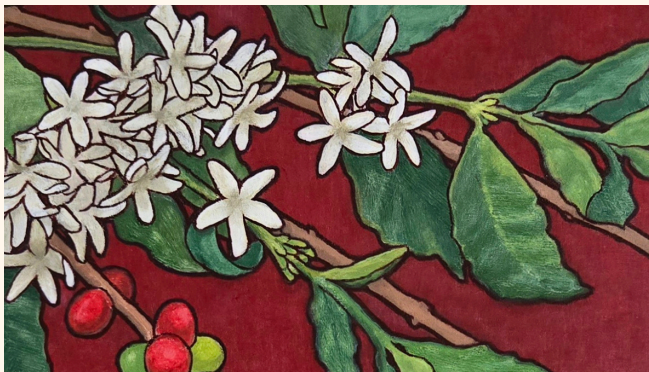

「恋人たちの日」
油彩 S4号(333×333mm)

「初夏のウサギ」
油彩 S4号(333×333mm)

「初夏のアヒル」
油彩 S4号(333×333mm)

「通勤」
油彩 全紙パネル(530×420mm)

左「アカシア」 右上「コーヒー」 右下「カモミール」
油彩 全紙パネル(530×420mm)

THANK YOU FOR WATCHING :)